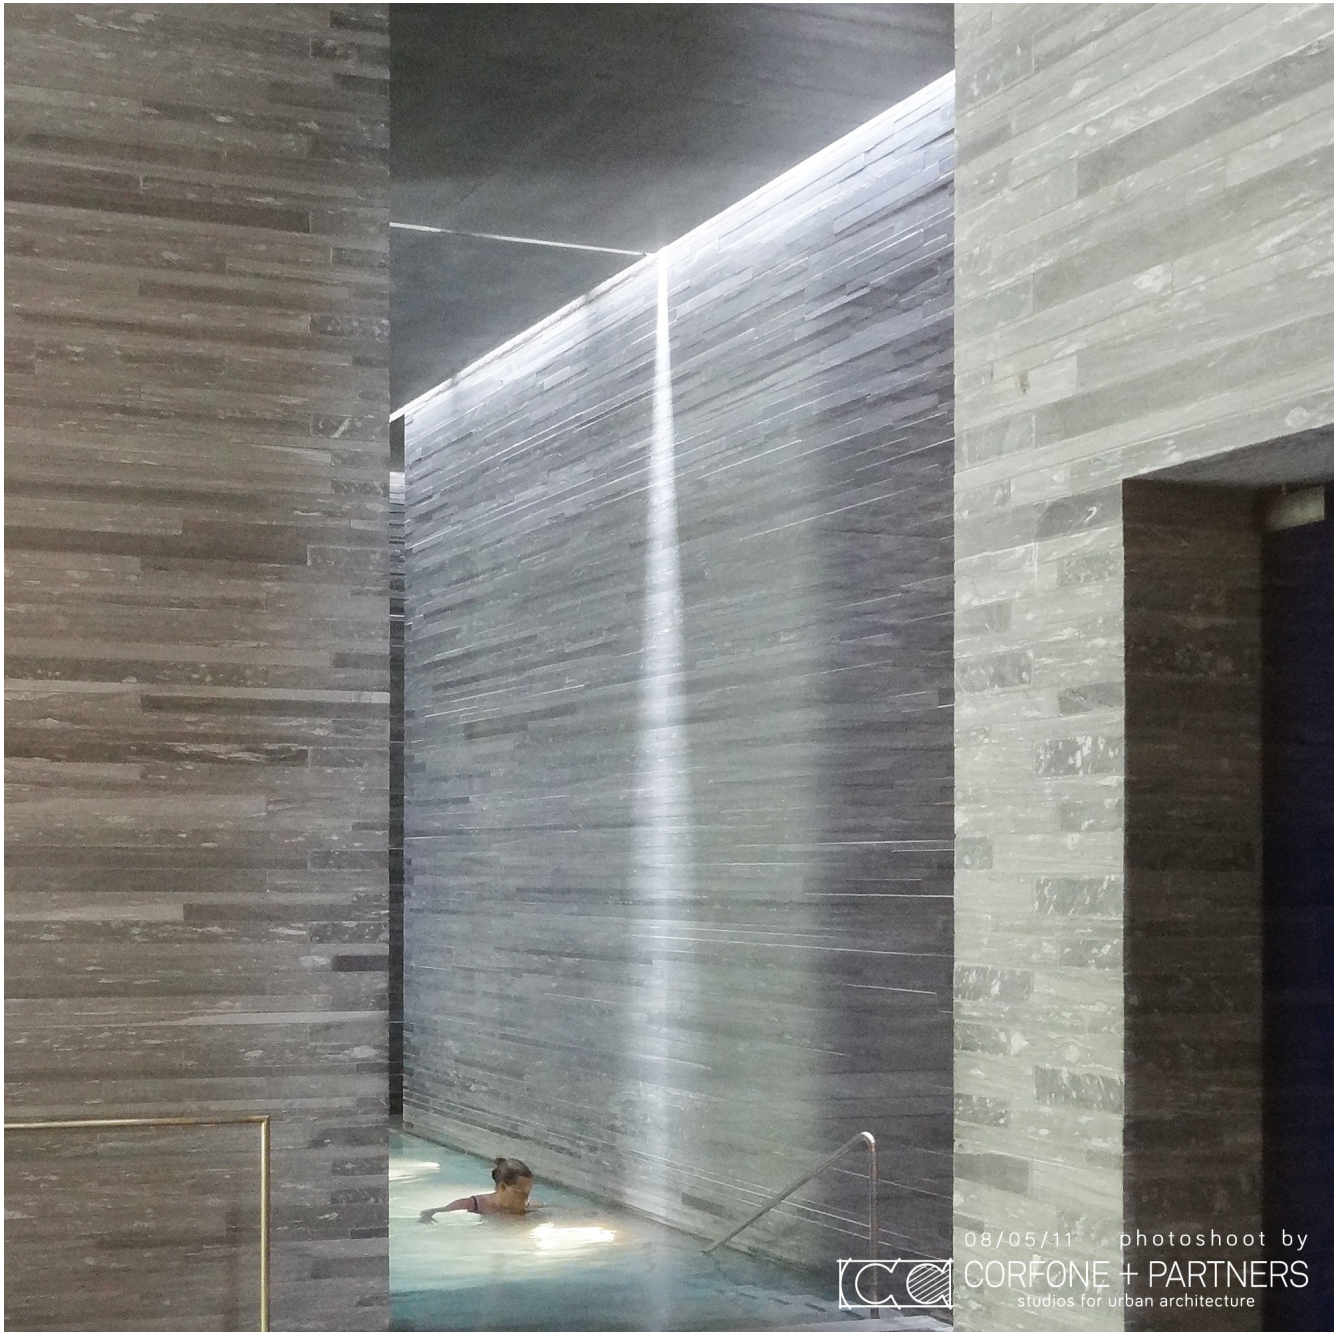

08/05/11 photoshoot by
CORFONE + PARTNERS
studios for urban architecture